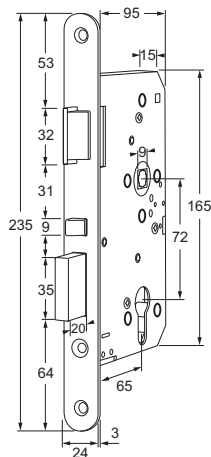

#### EIGENSCHAPPEN

- 10.000 N houdkracht (ca. 1.000 kg)
- Inbouwwitvoering
- Keuze uit arbeidsstroom of ruststroom
- Zelfvergrendelend
- Dubbelzijdig gecontroleerd
- Keuze uit 12V= of 24V=
- 100% belastbare spoelen (geen problemen met doorbranden van de spoelen)
- Voorzien van ingebouwde bipolaire blusdiode
- Voorzien van een zelfvergrendelende nachtschoot
- Doornmaat 65 mm (optioneel 55 mm), PC 72 mm
- Voorzien van afgeronde voorplaat 24 mm (optioneel 20 mm)
- Uitslag dagschoot 10 mm, uitslag nachtschoot 20 mm
- Voorzien van 9 mm krukgat
- Getest en gecertificeerd op 200.000 operaties
- Geproduceerd volgens DIN 18250
- Maatvoering volgens DIN 18251
- Getest en gecertificeerd volgens DIN EN 12 209
- Voorzien van gesloten verzinkte slotkast
- Voorzien van rvs dag- en nachtschoot
- Voorzien van nachtschootsignalering
- Geschikt voor brand- en rookwerende deuren

BEKIJK DE VIDEO

MODELLEN

**Arbeitsstroom = spanningsloos vergrendeld**

- E-3368DAE elektrisch slot, doornmaat 65, PC 72, DIN links, 12V=
- E-3370DAE elektrisch slot, doornmaat 65, PC 72, DIN rechts, 12V=
- E-3368DAF elektrisch slot, doornmaat 65, PC 72, DIN links, 24V=
- E-3370DAF elektrisch slot, doornmaat 65, PC 72, DIN rechts, 24V=

**Ruststroom = spanningsloos ontgrendeld**

- E-3368DRE elektrisch slot, doornmaat 65, PC 72, DIN links, 12V=
- E-3370DRE elektrisch slot, doornmaat 65, PC 72, DIN rechts, 12V=
- E-3368DRF elektrisch slot, doornmaat 65, PC 72, DIN links, 24V=
- E-3370DRF elektrisch slot, doornmaat 65, PC 72, DIN rechts, 24V=

Model E-152L

Model E-156L

KS1C krukstift 8-9-8 mm

AK5M aansluitkabel 5 meter

AK10M aansluitkabel 10 meter

ELEKTRISCHE SPECIFICATIES

**Spoelen**

spoelcode	voltage	stroomafname	belastbaarheid
E	12V=	100mA	100%
F	24V=	50mA	100%